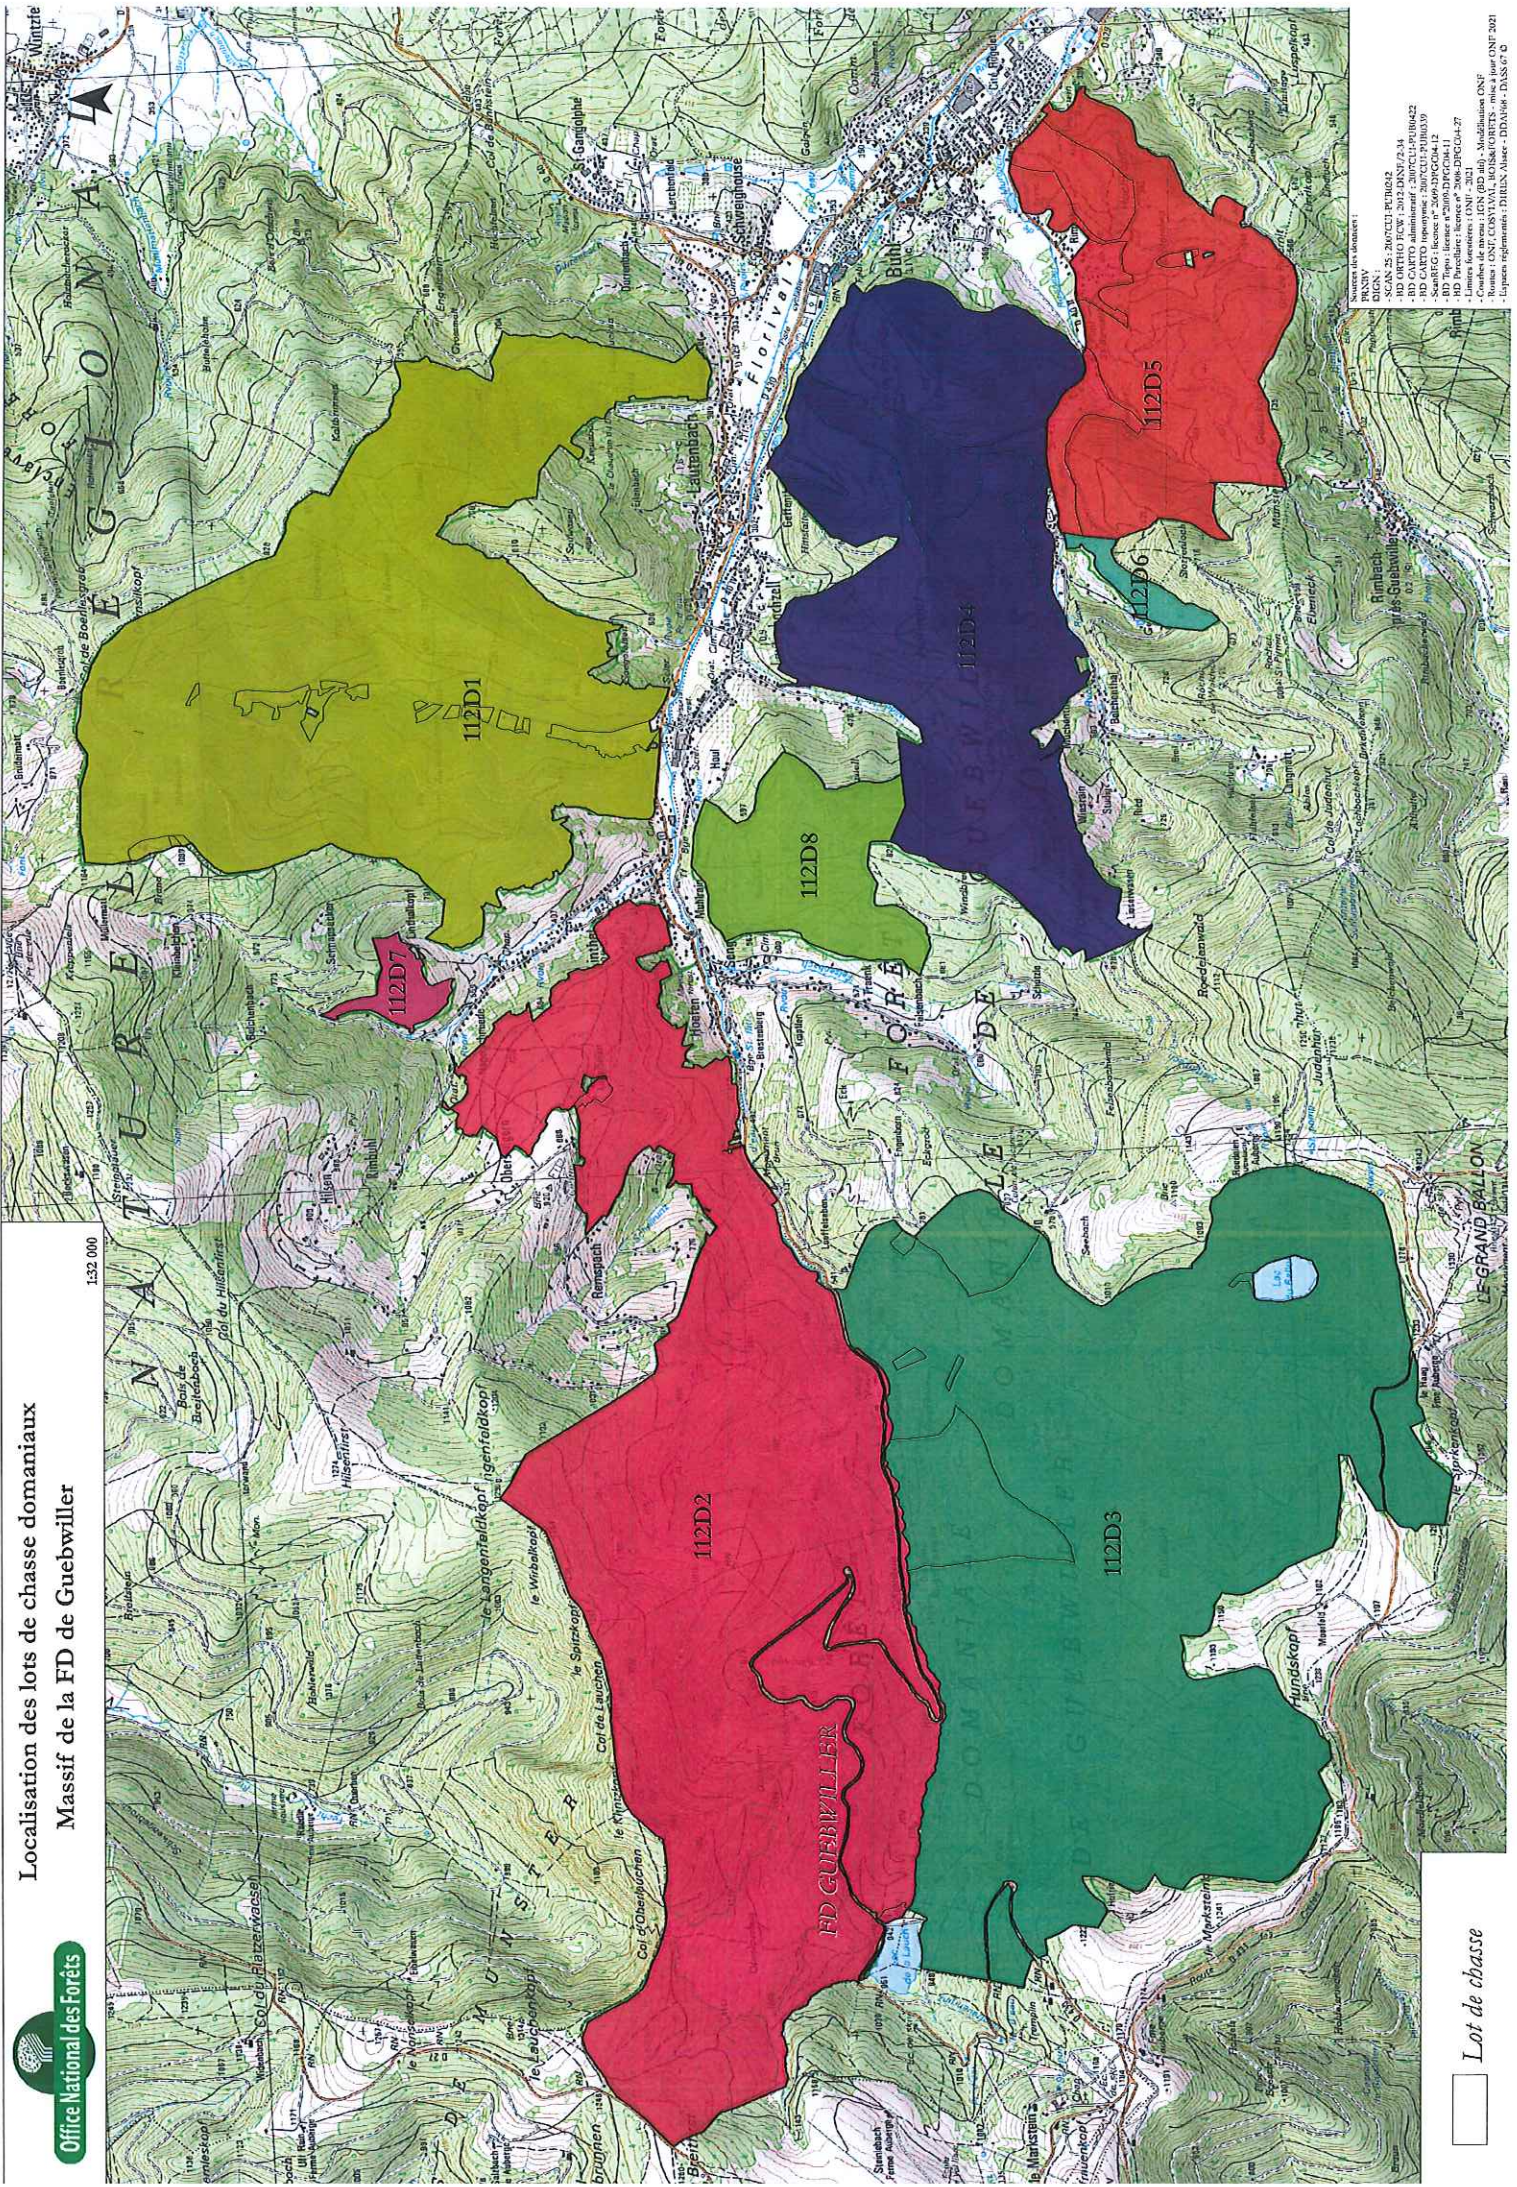

	MASSIF DE GUEBWILLER							
	112D1	112D2	112D3	112D4	112D5	112D6	112D7	112D8
samedi 15 octobre 2022						pas de battues		
mercredi 19 octobre 2022								
samedi 29 octobre 2022								
dimanche 30 octobre 2022								
mercredi 2 novembre 2022								
vendredi 4 novembre 2022								
samedi 5 novembre 2022								
dimanche 6 novembre 2022								
samedi 12 novembre 2022								
dimanche 13 novembre 2022								
mercredi 16 novembre 2022								
samedi 19 novembre 2022								
dimanche 20 novembre 2022								
samedi 26 novembre 2022								
mercredi 30 novembre 2022								
vendredi 2 décembre 2022								
samedi 3 décembre 2022								
dimanche 4 décembre 2022								
samedi 10 décembre 2022								
dimanche 11 décembre 2022								
mercredi 14 décembre 2022								
samedi 17 décembre 2022								
mercredi 21 décembre 2022								
lundi 26 décembre 2022								
mardi 27 décembre 2022								
mercredi 28 décembre 2022								
vendredi 6 janvier 2023								
samedi 7 janvier 2023								
samedi 14 janvier 2023								
dimanche 15 janvier 2023								
samedi 21 janvier 2023								
vendredi 27 janvier 2023								
samedi 28 janvier 2023								
dimanche 29 janvier 2023								

14/1/23 : date provisoire

Battues interdites les dimanches et jours fériés pour le lot 112D5, mais uniquement sur parcelles 1 à 4, très fréquentées par le public

Battues autorisées les dimanches pour le lot 112D8

Localisation des lots de chasse domaniaux
Massif de la FD de Guebwiller

Sources des données :
IGN
SCAN 25 2007CU PUB042
BD CARTE 10000 2015EN2734
BD CARTE IGN
BD CARTE IGN
SNT-FG : licence n° 2009-330004-12
BD IGN : licence n° 2006-330004-27
- Limites forestières (CNF) - 2021
- Coordonnées (IGN, BD alt.) - Modification CNF
- Logiciel traitement : DHUW-Alser - DDA108 - DASS 67 0